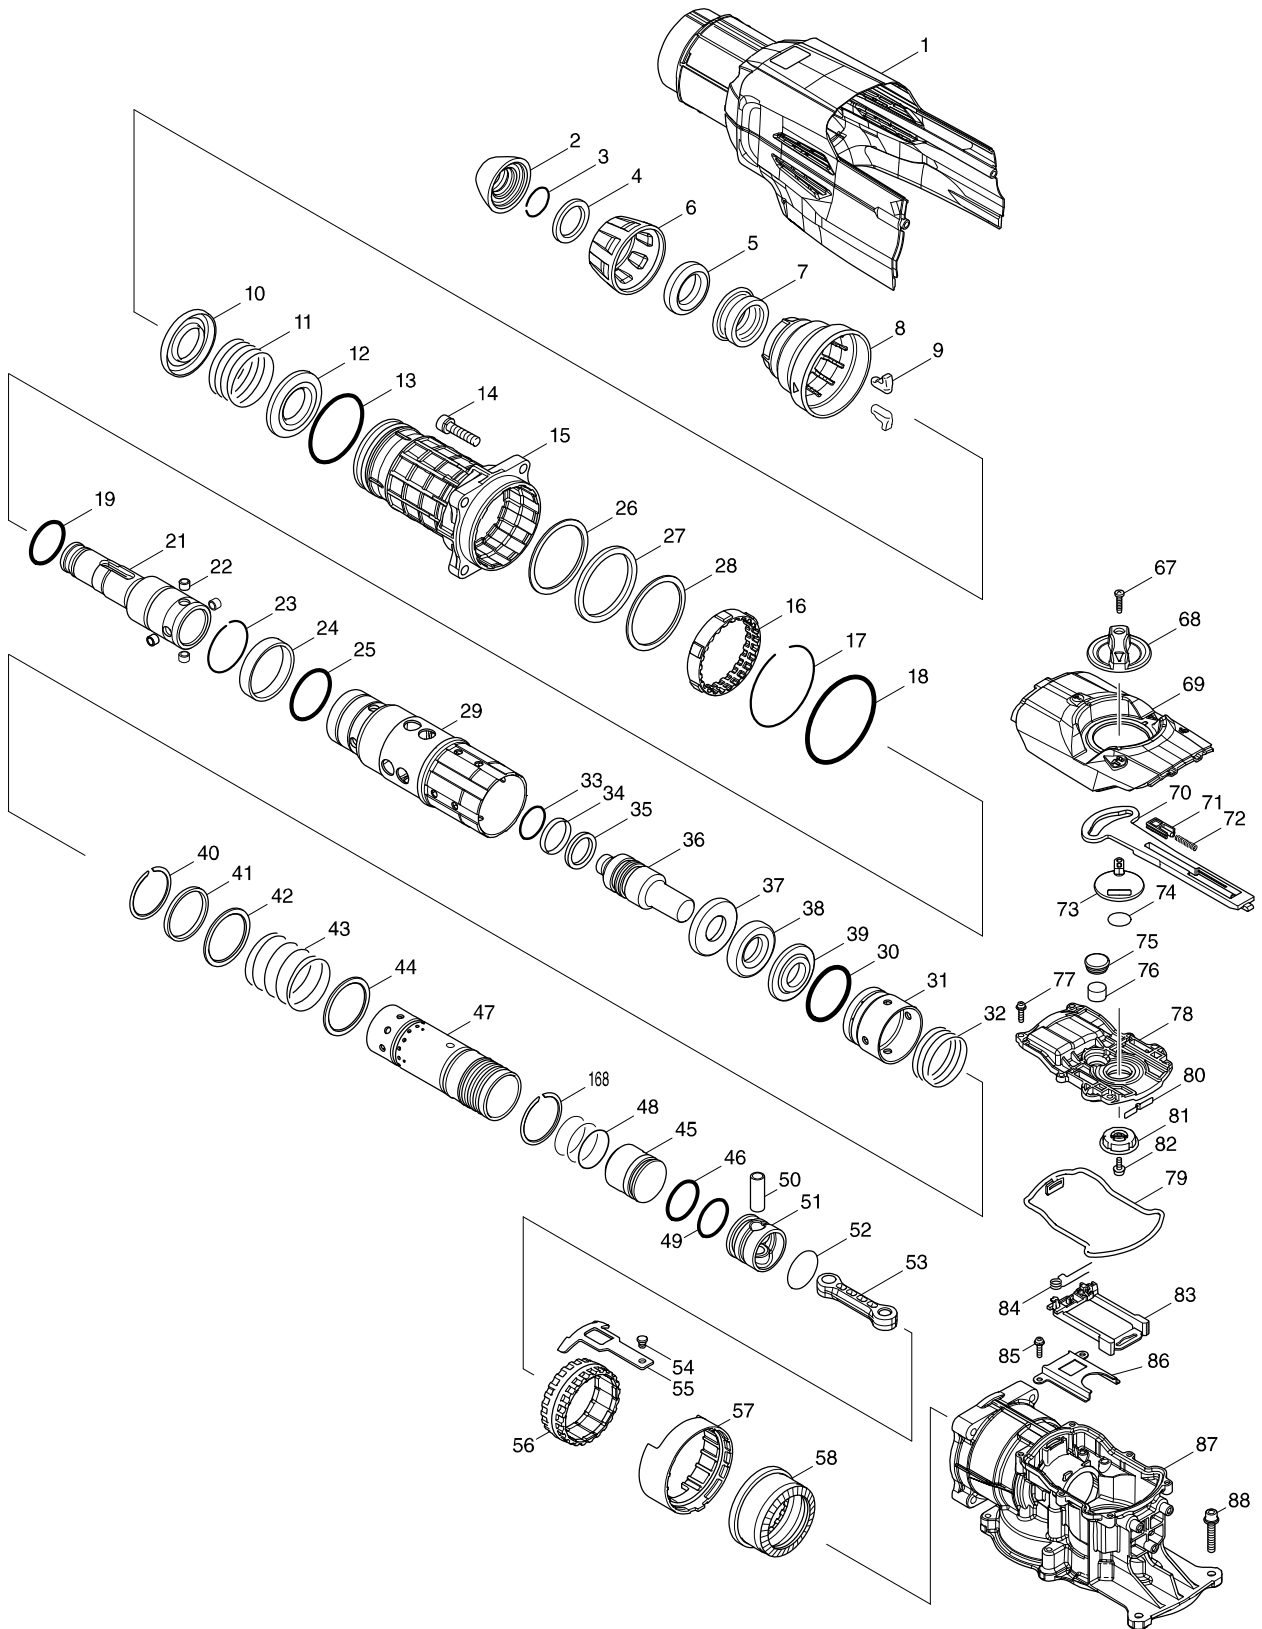

Model HR5202C ROTARY HAMMER 52MM

Model HR5202C ROTARY HAMMER 52MM

001	142412-2	HOUSING COVER B COMPLETE		1			
C10	810100-6	CAUTION LABEL		1			
002	286292-7	TOOL HOLDER CAP		1			
003	233948-3	KRÚŽOK PRUŽNÝ 25		1			
004	257367-9	RING 28		1			
005	262172-1	RUBBER RING 29		1			
006	454767-6	CHUCK COVER		1			
007	324752-2	KRÚŽOK VYMEDZOVACÍ		1			
008	454768-4	RELEASE COVER		1			
009	310178-4	POISTKA NÁSTROJA		2			
010	346751-4	SPRING GUIDE		1			
011	234317-1	COMPRESSION SPRING 49		1			
012	346751-4	SPRING GUIDE		1			
014	922456-6	SKRUTKA INBUS M8x35		4			
015	142408-3	BARREL COMPLETE		1			
C10	213663-5	O-KRÚŽOK 55		1			
C20	213778-8	OIL SEAL 42		1			
C30	214603-6	PLANE BEARING 49		1			
C40	259056-2	RING SPRING 54		1			
016	454769-2	LOCK SLEEVE		1			
017	259057-0	RING SPRING 74		1			
018	213766-5	O-KRÚŽOK 78		1			
019	213789-3	O-RING 38		1			
021	326361-3	TOOL HOLDER A		1			
022	268308-0	PIN 9		4			
023	231989-3	PODLOŽKA PRUŽNÁ 46 HM1202C		1			
024	257353-0	RING 49		1			
025	213779-6	O-RING 45		1			
026	267477-4	FLAT WASHER 60		1			
027	262171-3	RUBBER RING 60		1			
028	267477-4	FLAT WASHER 60		1			
029	326362-1	TOOL HOLDER B		1			
030	213783-5	O-RING 48		1			
031	454761-8	SLIDE SLEEVE		1			
032	234318-9	COMPRESSION SPRING 45		1			
033	213811-6	O-RING 26.5		1			
034	213780-1	FLUORIDE RING 32.5		1			
035	213776-2	X-RING 26		1			
036	326374-4	IMPACT BOLT		1			
037	257354-8	RING 23		1			
038	262173-9	RUBBER RING 24		1			
039	267856-6	SHOULDER WASHER 23		1			
040	257994-2	RETAINING RING(EXT)WR-44		1			
041	257355-6	RING 44		1			
042	267478-2	FLAT WASHER 44		1			
043	234319-7	COMPRESSION SPRING 46		1			
044	267478-2	FLAT WASHER 44		1			