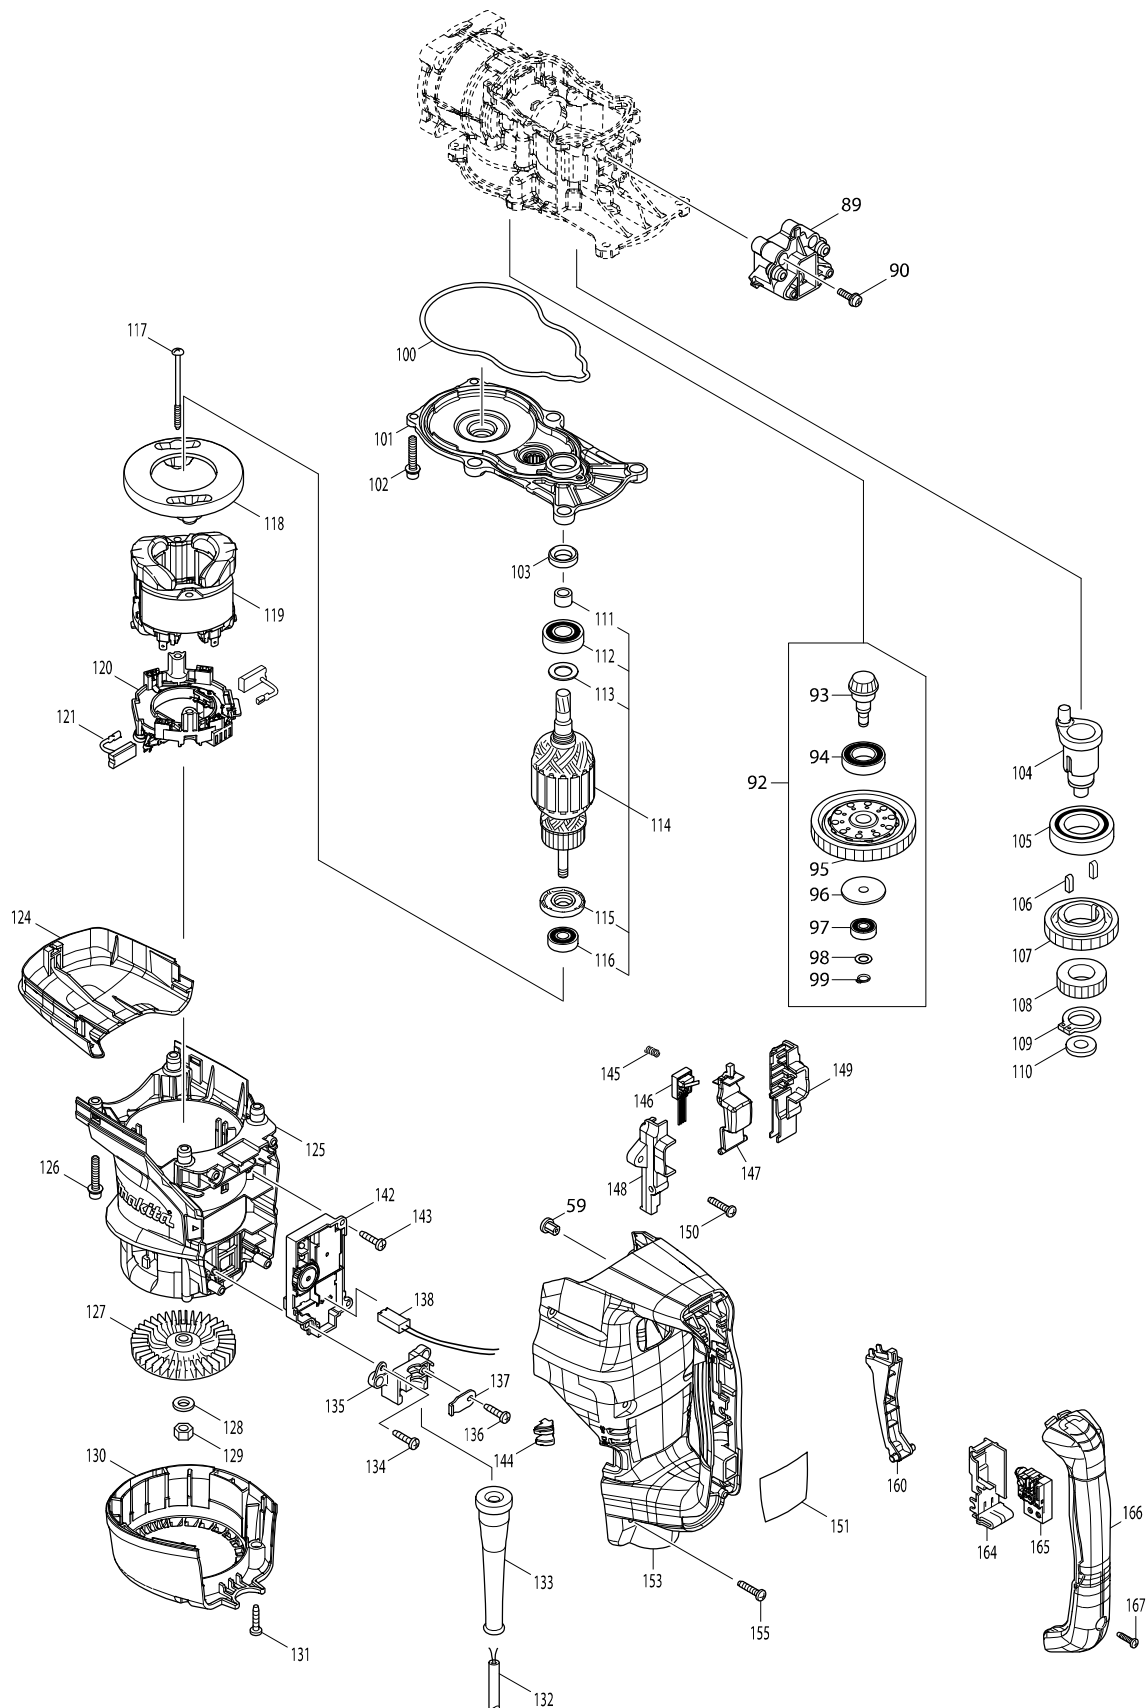

Model HR5202C ROTARY HAMMER 52MM

Model HR5202C ROTARY HAMMER 52MM

001	142412-2	HOUSING COVER B COMPLETE		1			
C10	810100-6	CAUTION LABEL		1			
002	286292-7	TOOL HOLDER CAP		1			
003	233948-3	KRÚŽOK PRUŽNÝ 25		1			
004	257367-9	RING 28		1			
005	262172-1	RUBBER RING 29		1			
006	454767-6	CHUCK COVER		1			
007	324752-2	KRÚŽOK VYMEDZOVACÍ		1			
008	454768-4	RELEASE COVER		1			
009	310178-4	POISTKA NÁSTROJA		2			
010	346751-4	SPRING GUIDE		1			
011	234317-1	COMPRESSION SPRING 49		1			
012	346751-4	SPRING GUIDE		1			
014	922456-6	SKRUTKA INBUS M8x35		4			
015	142408-3	BARREL COMPLETE		1			
C10	213663-5	O-KRÚŽOK 55		1			
C20	213778-8	OIL SEAL 42		1			
C30	214603-6	PLANE BEARING 49		1			
C40	259056-2	RING SPRING 54		1			
016	454769-2	LOCK SLEEVE		1			
017	259057-0	RING SPRING 74		1			
018	213766-5	O-KRÚŽOK 78		1			
019	213789-3	O-RING 38		1			
021	326361-3	TOOL HOLDER A		1			
022	268308-0	PIN 9		4			
023	231989-3	PODLOŽKA PRUŽNÁ 46 HM1202C		1			
024	257353-0	RING 49		1			
025	213779-6	O-RING 45		1			
026	267477-4	FLAT WASHER 60		1			
027	262171-3	RUBBER RING 60		1			
028	267477-4	FLAT WASHER 60		1			
029	326362-1	TOOL HOLDER B		1			
030	213783-5	O-RING 48		1			
031	454761-8	SLIDE SLEEVE		1			
032	234318-9	COMPRESSION SPRING 45		1			
033	213811-6	O-RING 26.5		1			
034	213780-1	FLUORIDE RING 32.5		1			
035	213776-2	X-RING 26		1			
036	326374-4	IMPACT BOLT		1			
037	257354-8	RING 23		1			
038	262173-9	RUBBER RING 24		1			
039	267856-6	SHOULDER WASHER 23		1			
040	257994-2	RETAINING RING(EXT)WR-44		1			
041	257355-6	RING 44		1			
042	267478-2	FLAT WASHER 44		1			
043	234319-7	COMPRESSION SPRING 46		1			
044	267478-2	FLAT WASHER 44		1			